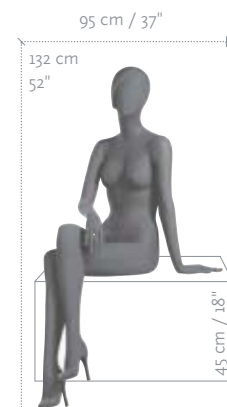

AUF-07

AUF-08

AUF-01

AUF-06

AUF-03A

MEASUREMENTS	EU	US
HEIGHT	184 cm	72"
BUST	85 cm	34"
WAIST	60 cm	24"
HIP	89 cm	35"
CUP SIZE	75 B	34 B
CLOTHES SIZE	36	8
SHOE SIZE	38/39	8½
HEEL HEIGHT	8 cm	3"

COLORS	
SKIN TONE CCM	2105
SKIN TONE SUNTAN	2112
WHITE	1313

CUF-12

MEASUREMENTS	EU	US
HEIGHT	184 cm	72"
BUST	83 cm	33"
WAIST	60 cm	24"
HIP	88 cm	35"
CUP SIZE	75 B	34 B
CLOTHES SIZE	34-36	6-8
SHOE SIZE	37/38	7½
HEEL HEIGHT	10 cm	4"

**COLOR**

SUEDE BLACK 3406

All heels are removable.