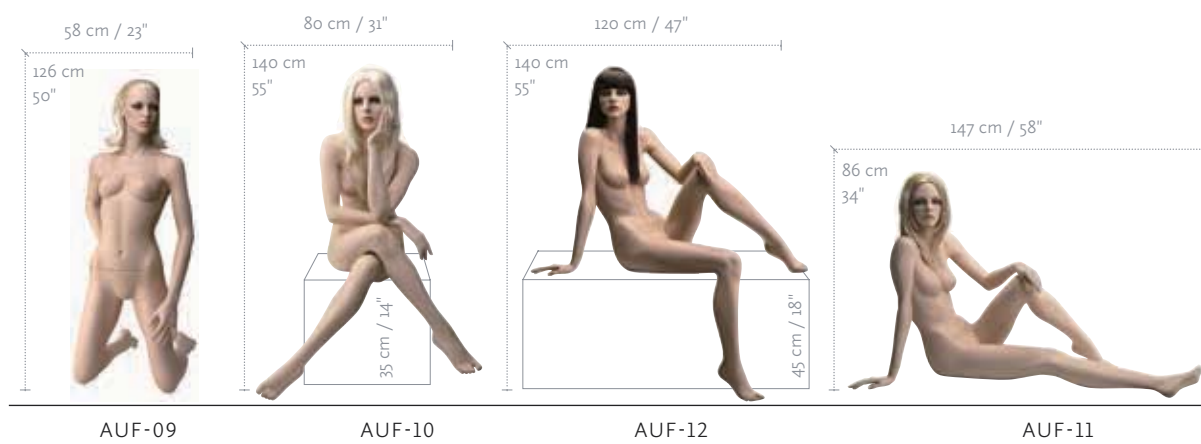

AUF-07

AUF-08

AUF-01

AUF-06

AUF-03A

MEASUREMENTS	EU	US
HEIGHT	184 cm	72"
BUST	85 cm	34"
WAIST	60 cm	24"
HIP	89 cm	35"
CUP SIZE	75 B	34 B
CLOTHES SIZE	36	8
SHOE SIZE	38/39	8½
HEEL HEIGHT	8 cm	3"

COLORS	
SKIN TONE CCM	2105
SKIN TONE SUNTAN	2112
WHITE	1313